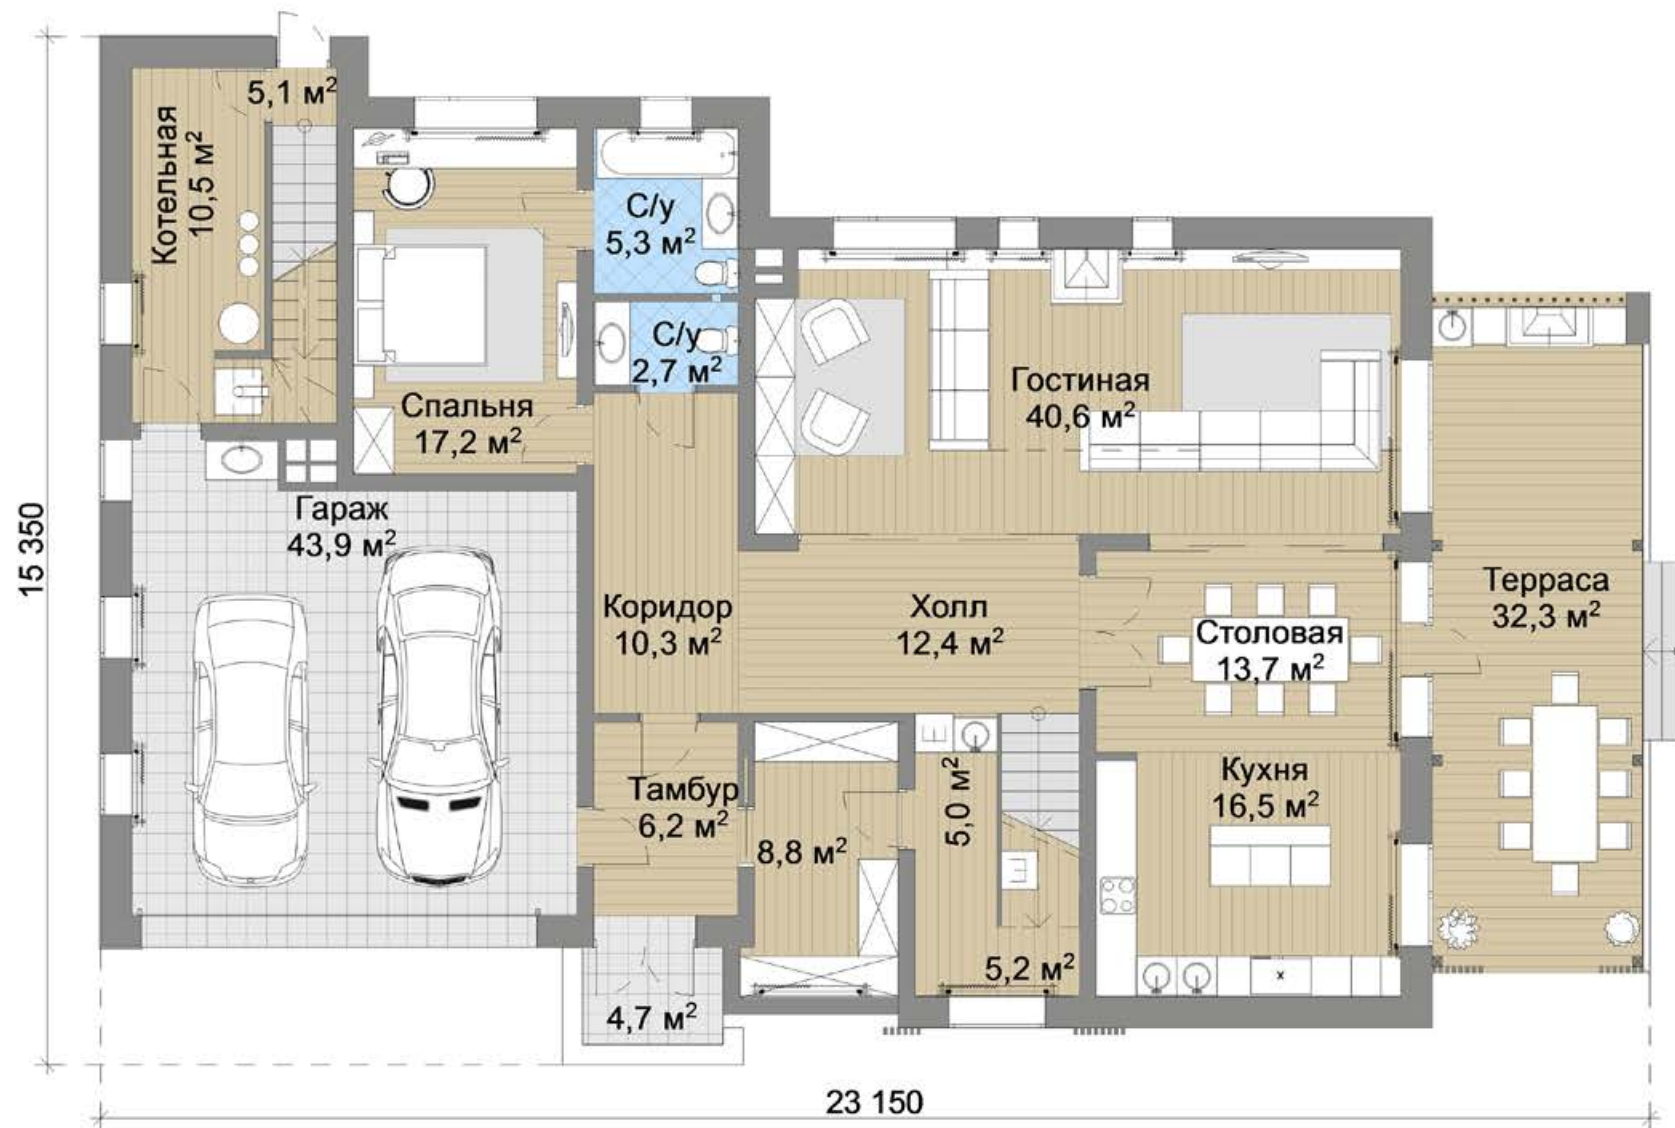

КОТТЕДЖ ШУЛЬГИНО

КОТТЕДЖ ШУЛЬГИНО

| КОТТЕДЖ ШУЛЬГИНО

| КОТТЕДЖ ШУЛЬГИНО

| КОТТЕДЖ ШУЛЬГИНО

План 1-ого этажа
Общая площадь: 240,4 м²

Коттедж ШУЛЬГИНО

План 2-ого этажа
Общая площадь: 187,6 м²

План 3-ого этажа
Общая площадь: 171,9 м²