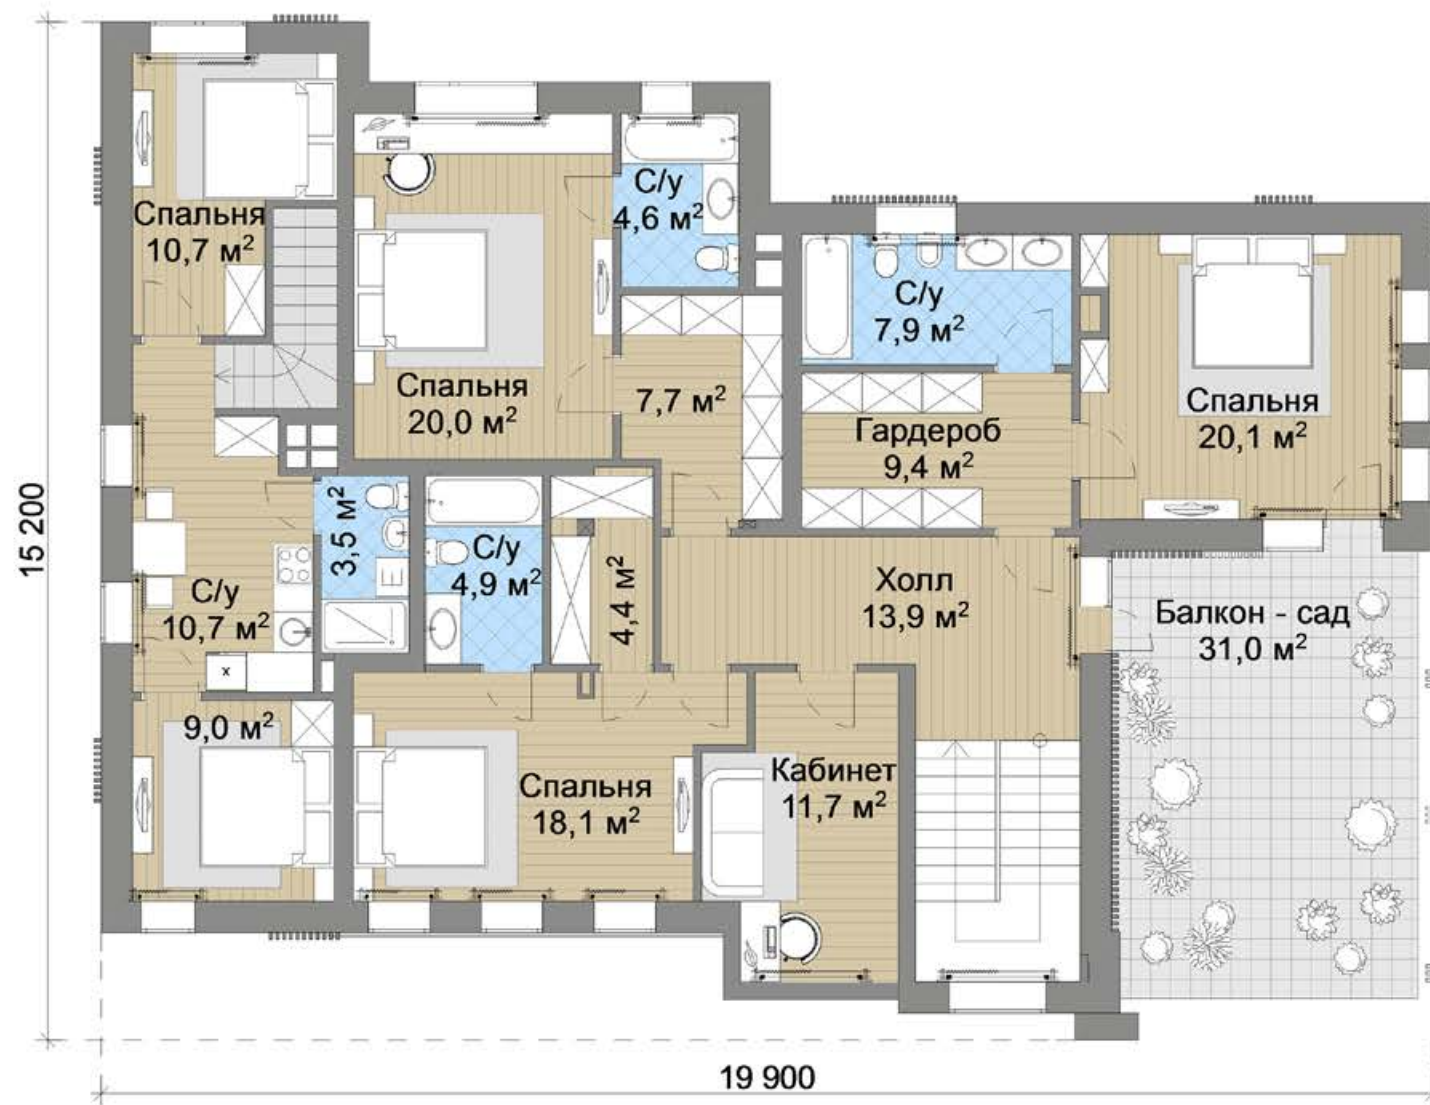

КОТТЕДЖ ШУЛЬГИНО

КОТТЕДЖ ШУЛЬГИНО

| КОТТЕДЖ ШУЛЬГИНО

| КОТТЕДЖ ШУЛЬГИНО

| КОТТЕДЖ ШУЛЬГИНО

План 1-ого этажа
Общая площадь: 240,4 м²

Коттедж ШУЛЬГИНО

План 2-ого этажа
Общая площадь: 187,6 м²

План 3-ого этажа
Общая площадь: 171,9 м²