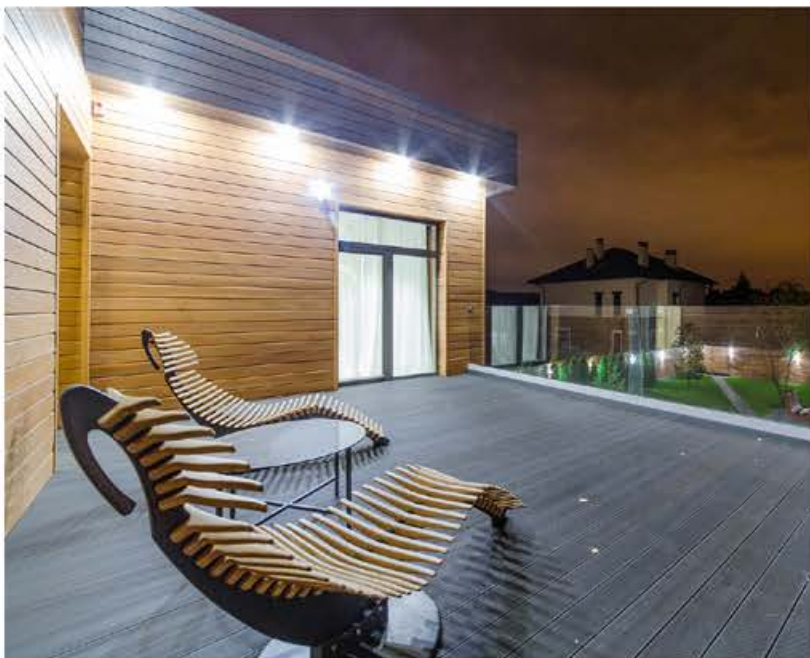

КОТТЕДЖ ШУЛЬГИНО

КОТТЕДЖ ШУЛЬГИНО

| КОТТЕДЖ ШУЛЬГИНО

| КОТТЕДЖ ШУЛЬГИНО

| КОТТЕДЖ ШУЛЬГИНО

План 1-ого этажа
Общая площадь: 240,4 м²

Коттедж ШУЛЬГИНО

План 2-ого этажа
Общая площадь: 187,6 м²