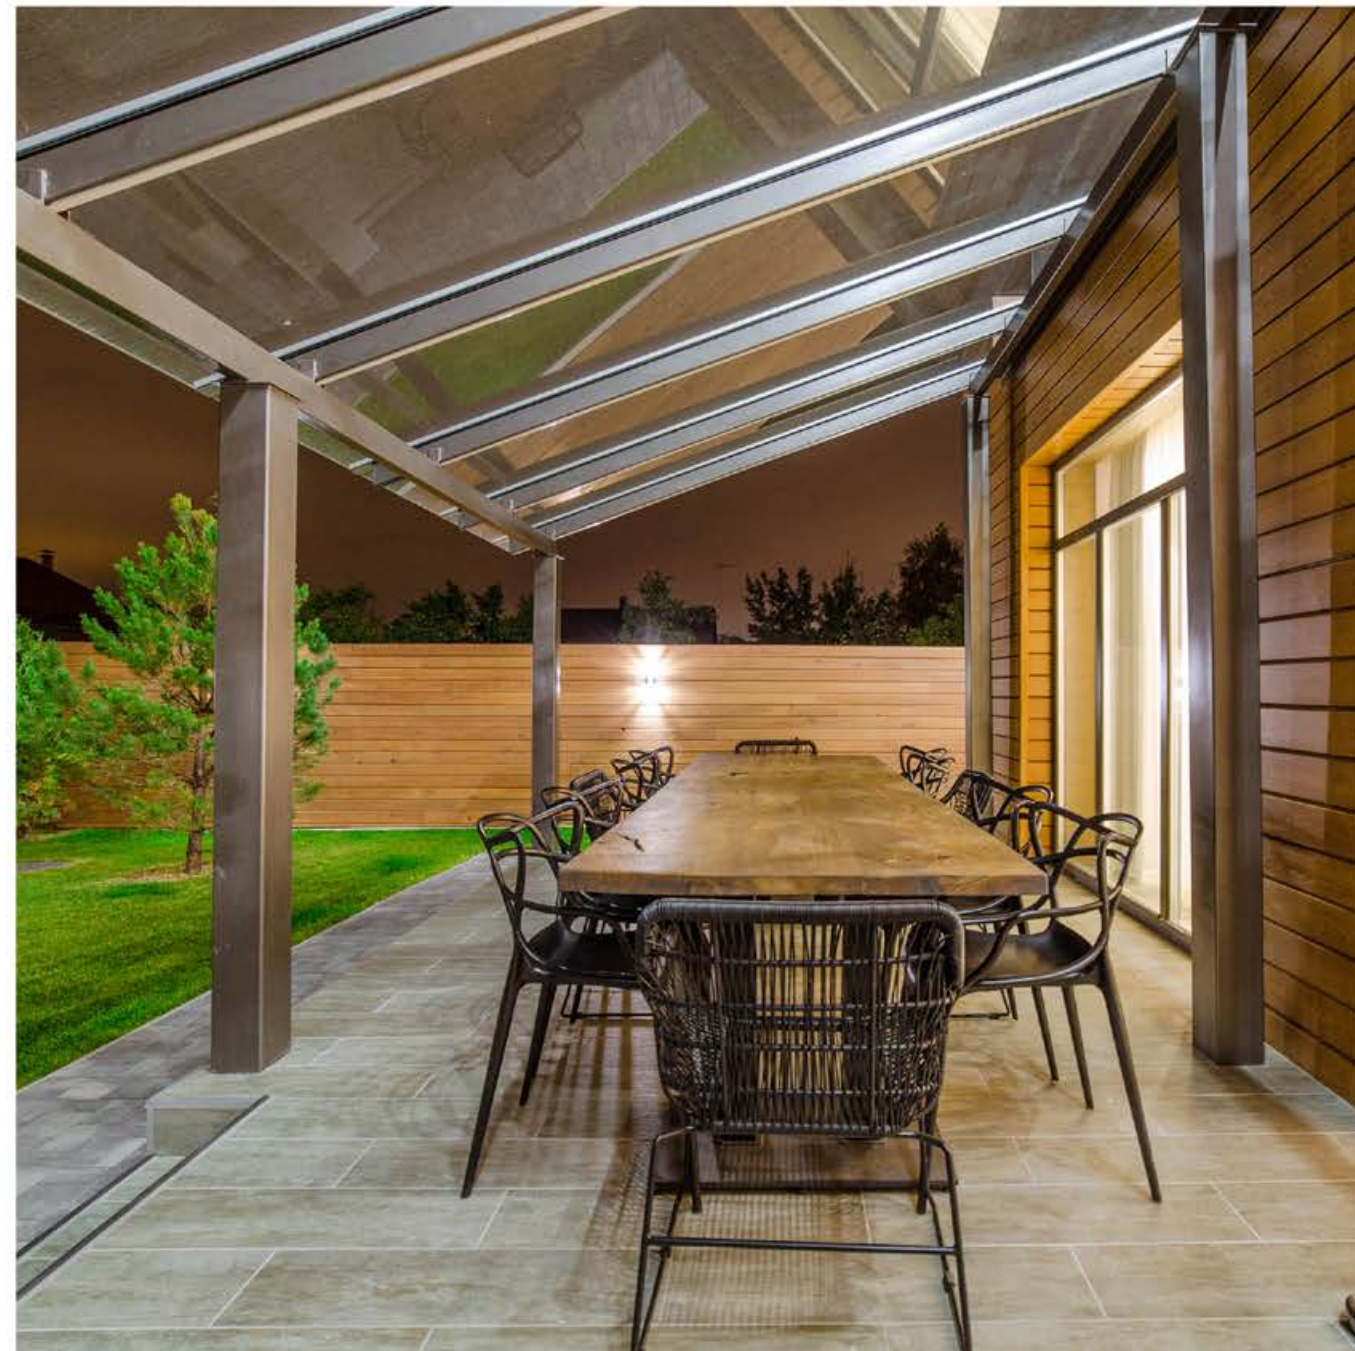

КОТТЕДЖ ШУЛЬГИНО

КОТТЕДЖ ШУЛЬГИНО

| КОТТЕДЖ ШУЛЬГИНО

| КОТТЕДЖ ШУЛЬГИНО

| КОТТЕДЖ ШУЛЬГИНО

План 1-ого этажа
Общая площадь: 240,4 м²

Коттедж ШУЛЬГИНО

План 2-ого этажа
Общая площадь: 187,6 м²