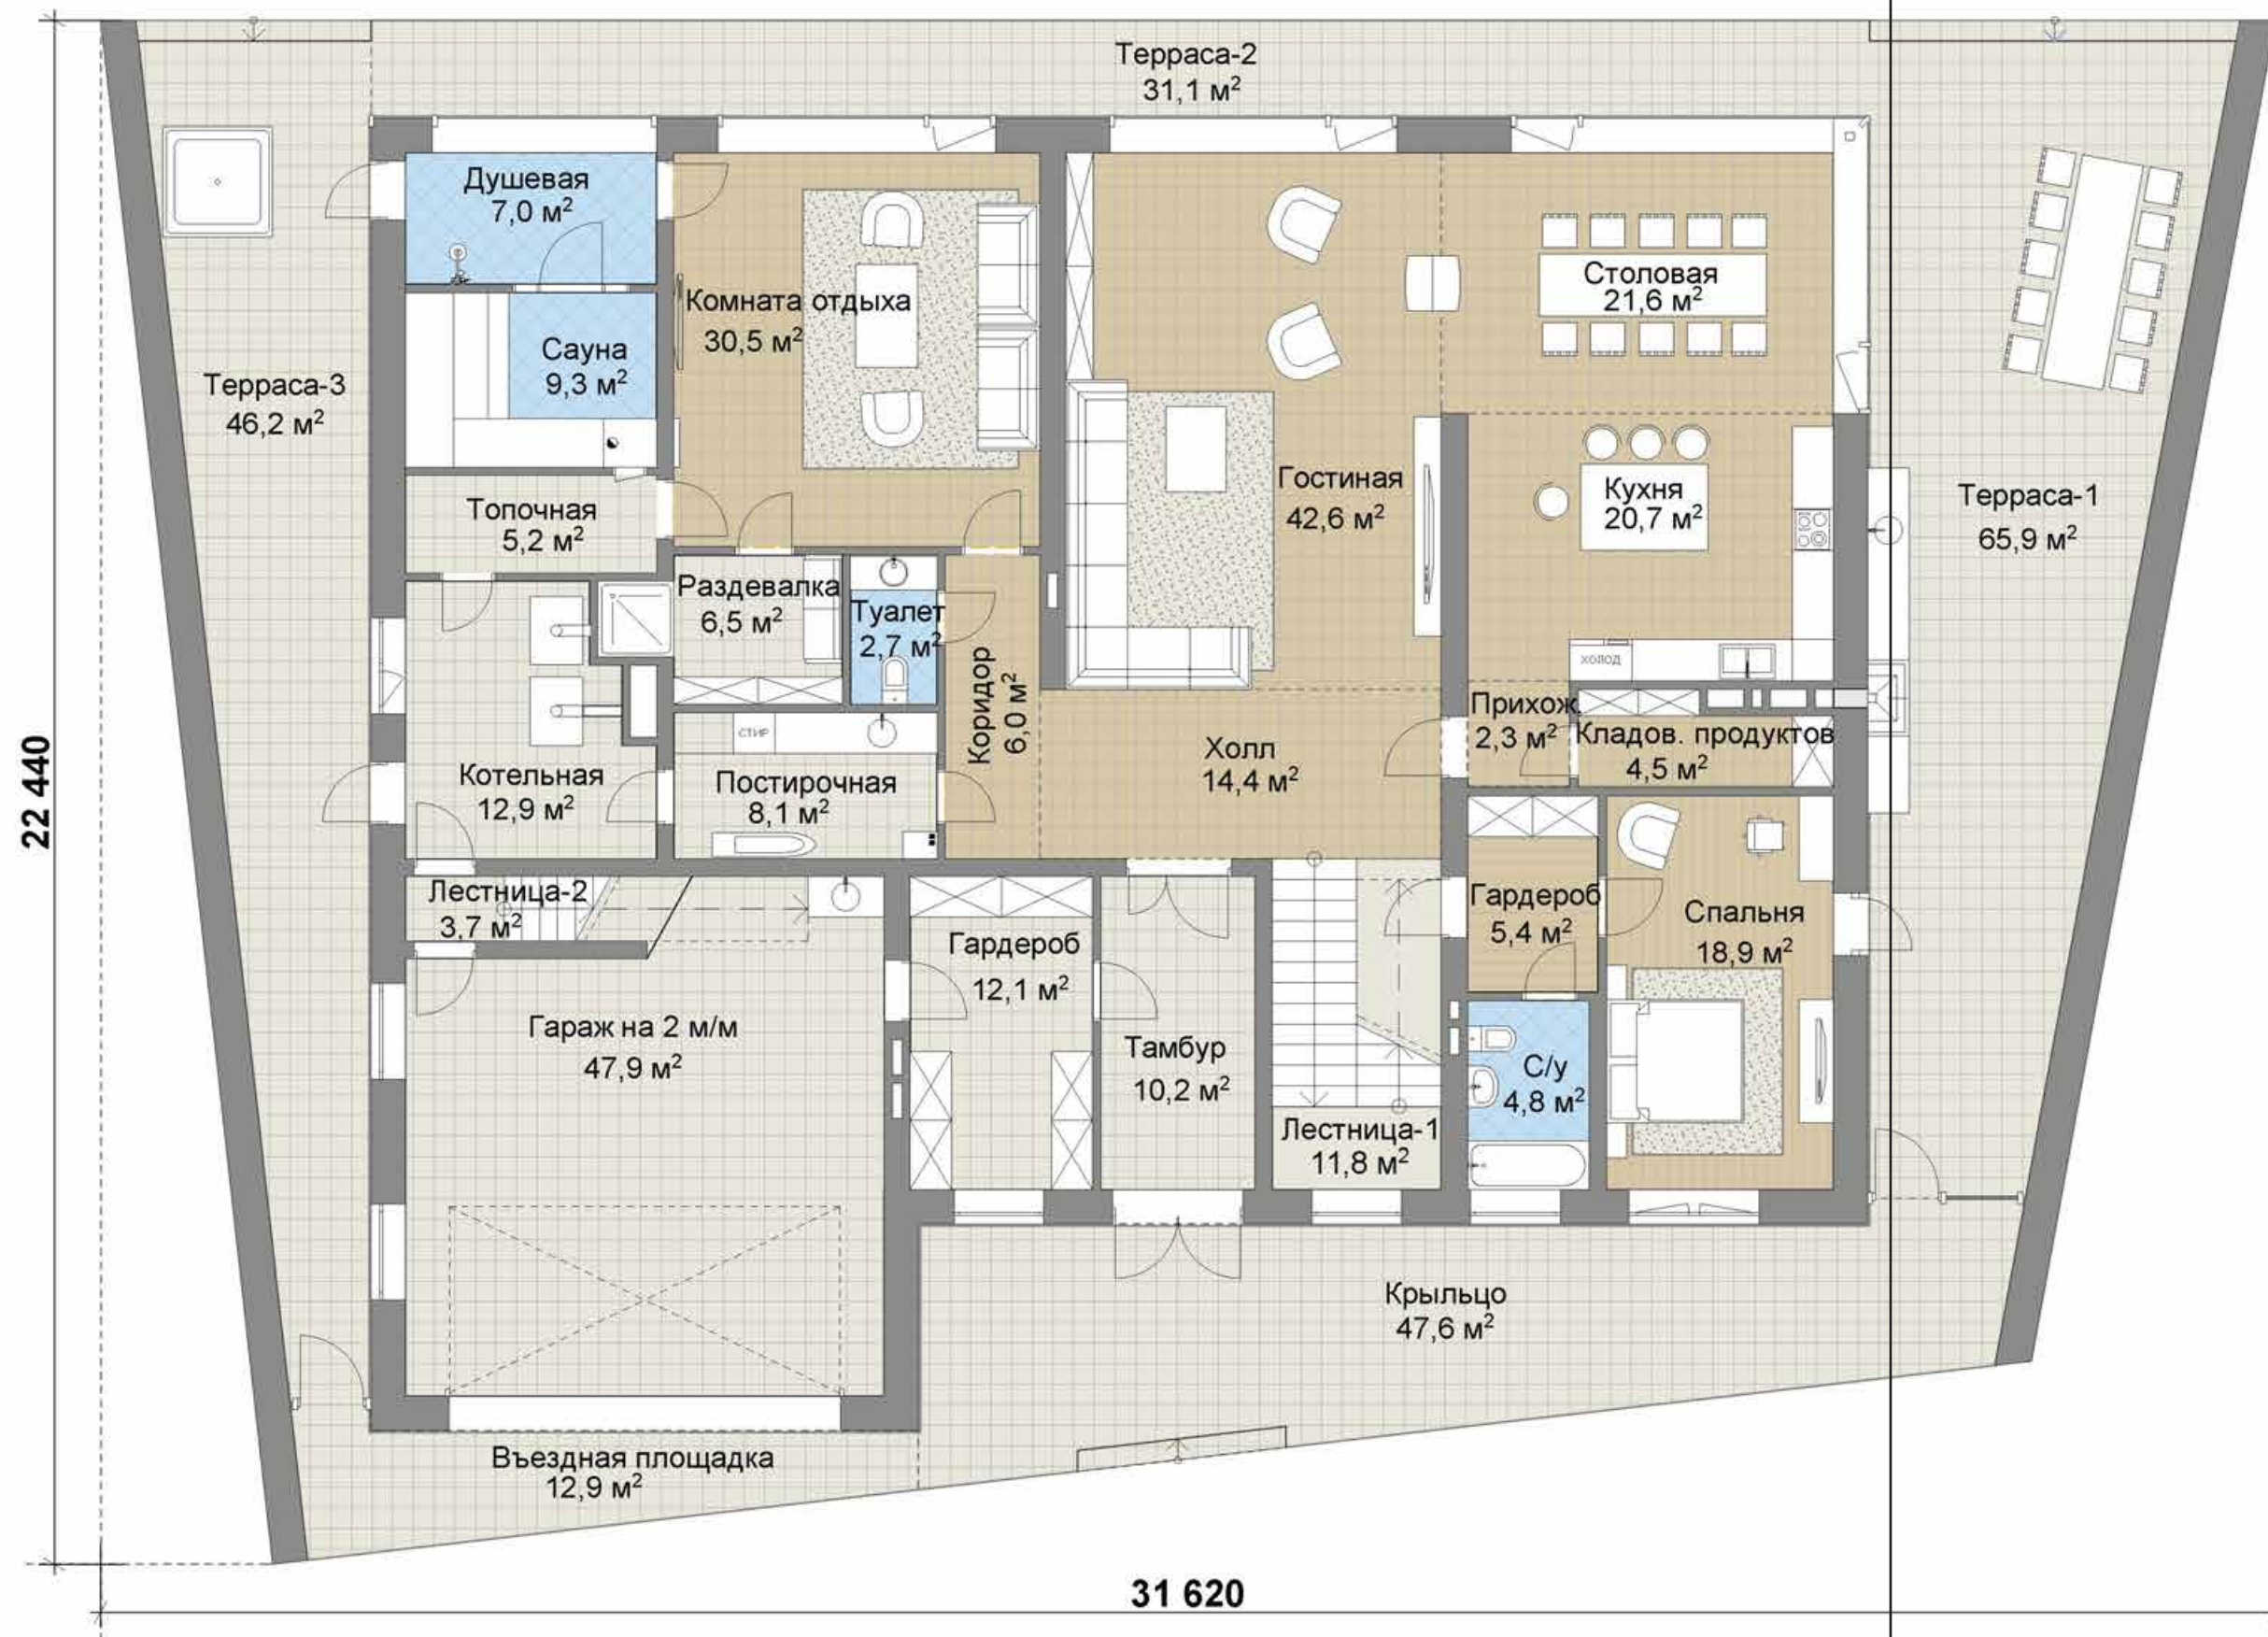

| КОТТЕДЖ КНЯЖЬЕ ОЗЕРО

Коттедж Княжье Озеро

ПЛАН 1-ГО ЭТАЖА  
Общая площадь: 513,1 кв.м.

**ПЛАН 2-ГО ЭТАЖА**  
Общая площадь: 302,8 кв.м.

ПЛАН 3-ГО ЭТАЖА  
Общая площадь: 121,8 кв.м.