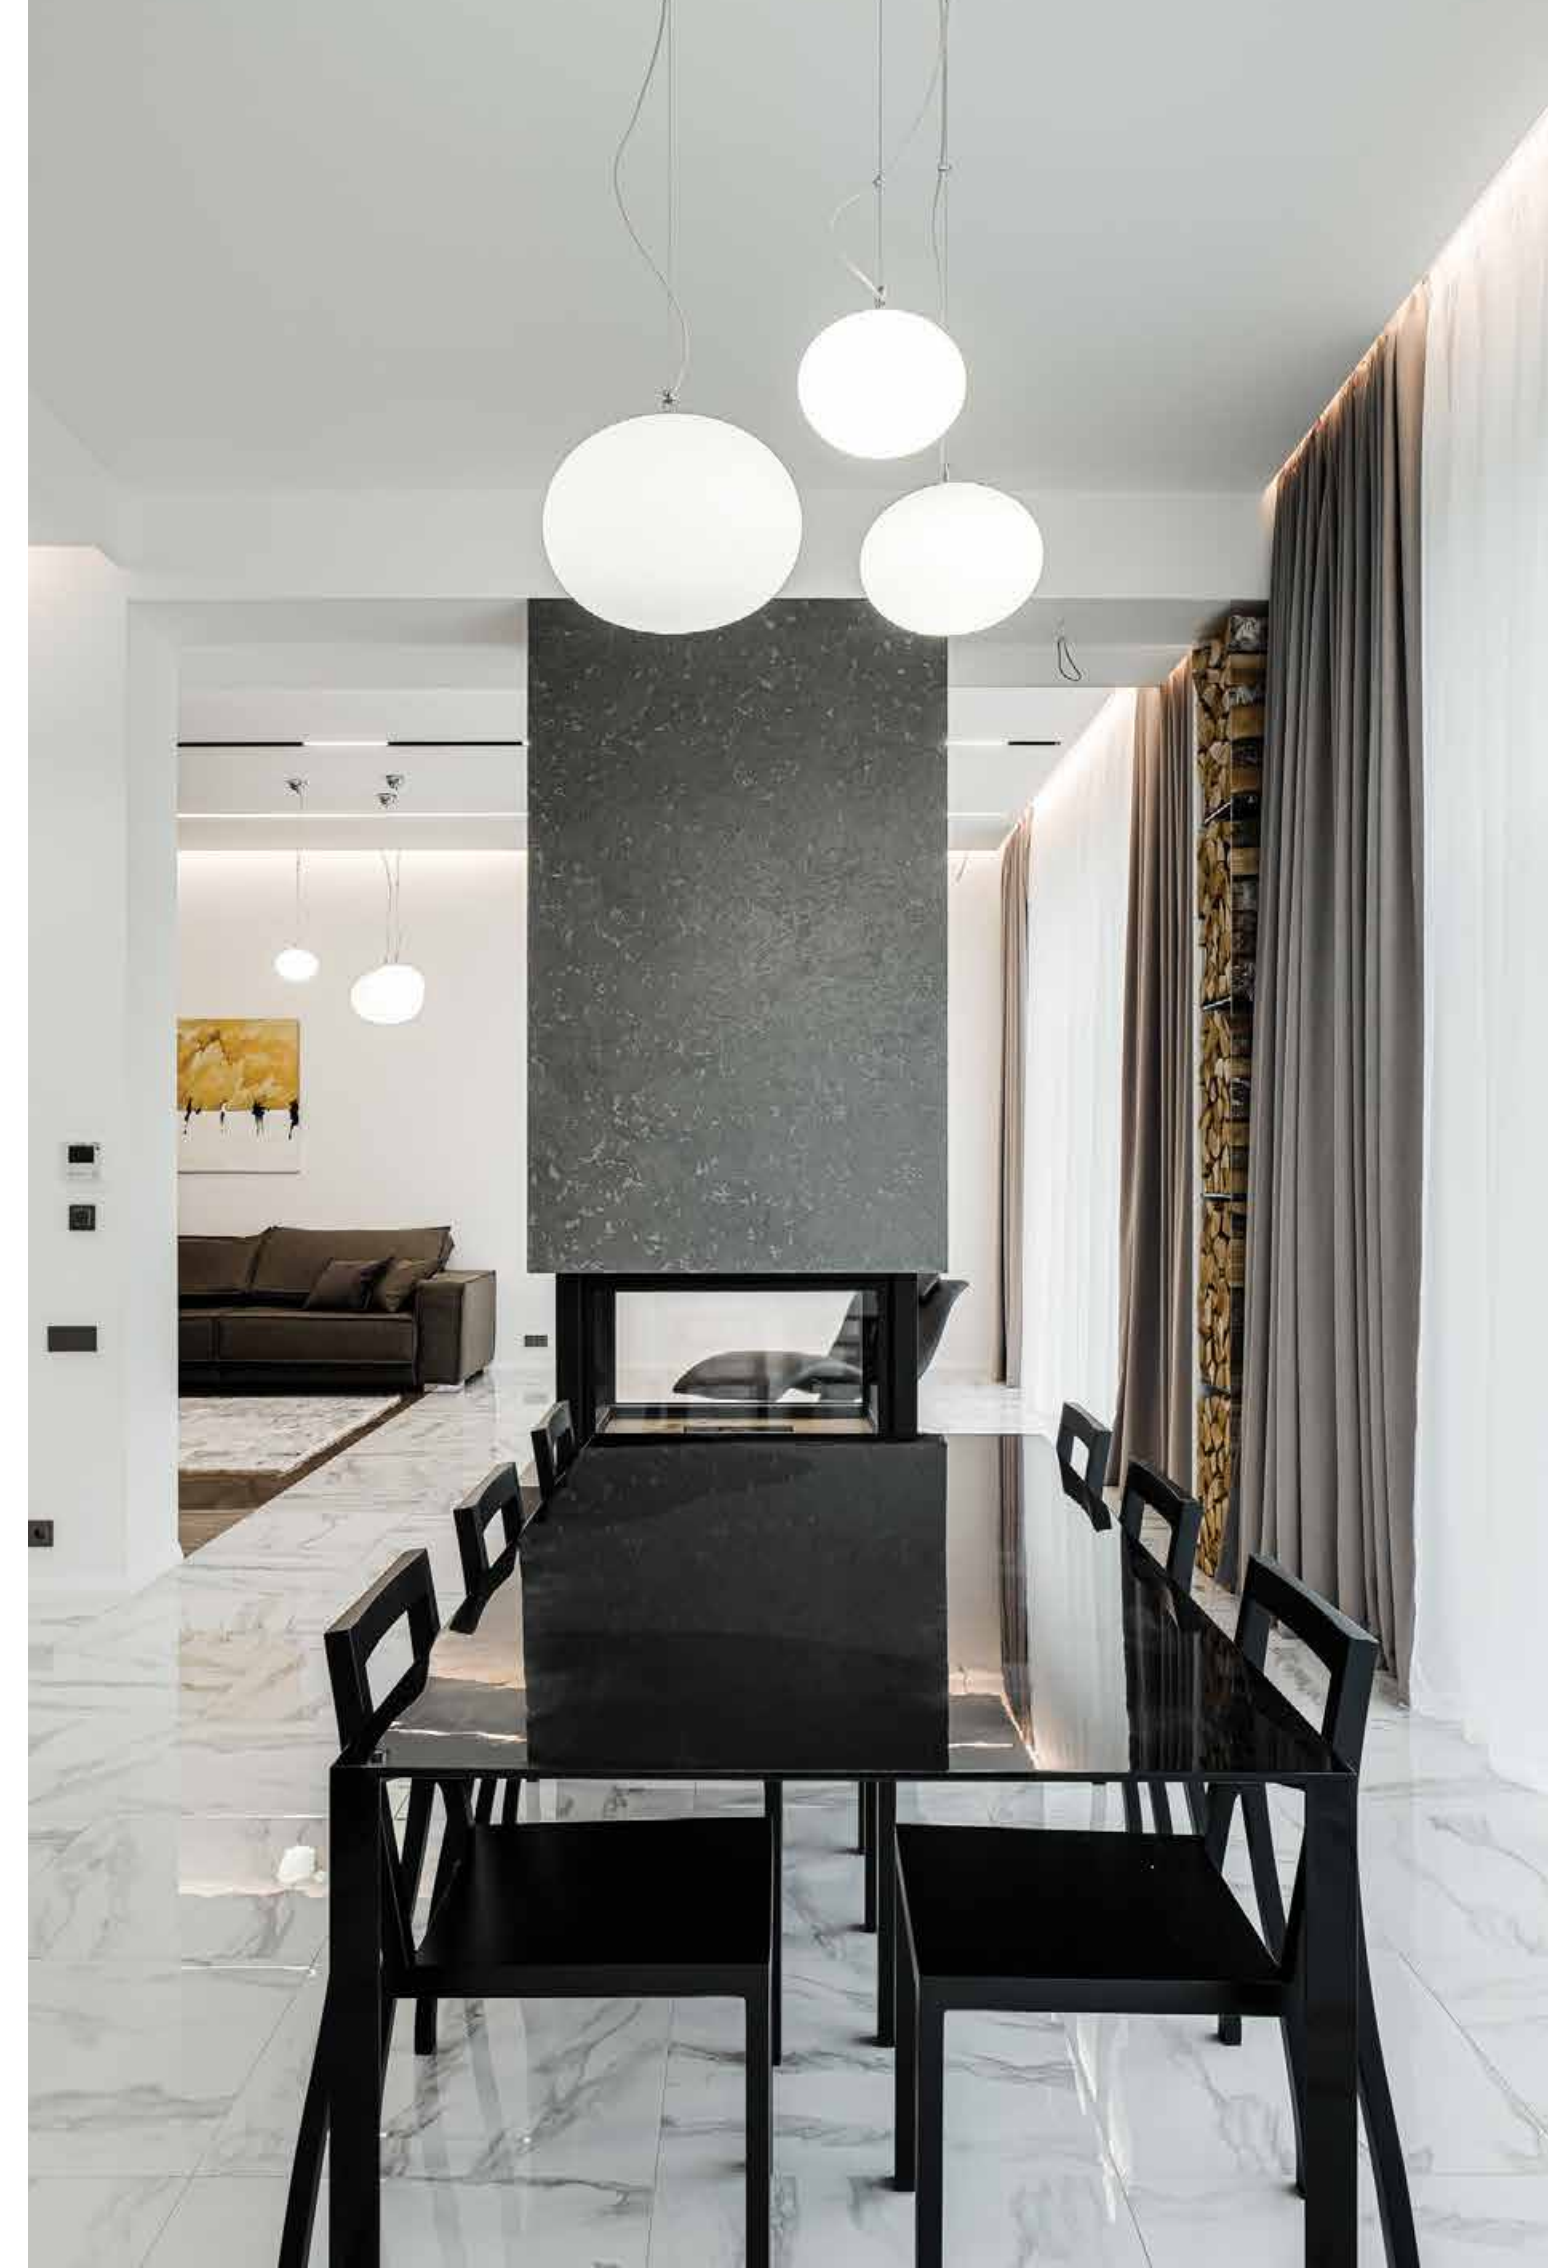

| КОТТЕДЖ КНЯЖЬЕ ОЗЕРО

Коттедж Княжье Озеро

ПЛАН 1-ГО ЭТАЖА  
Общая площадь: 513,1 кв.м.

**ПЛАН 2-ГО ЭТАЖА**  
Общая площадь: 302,8 кв.м.

ПЛАН 3-ГО ЭТАЖА  
Общая площадь: 121,8 кв.м.