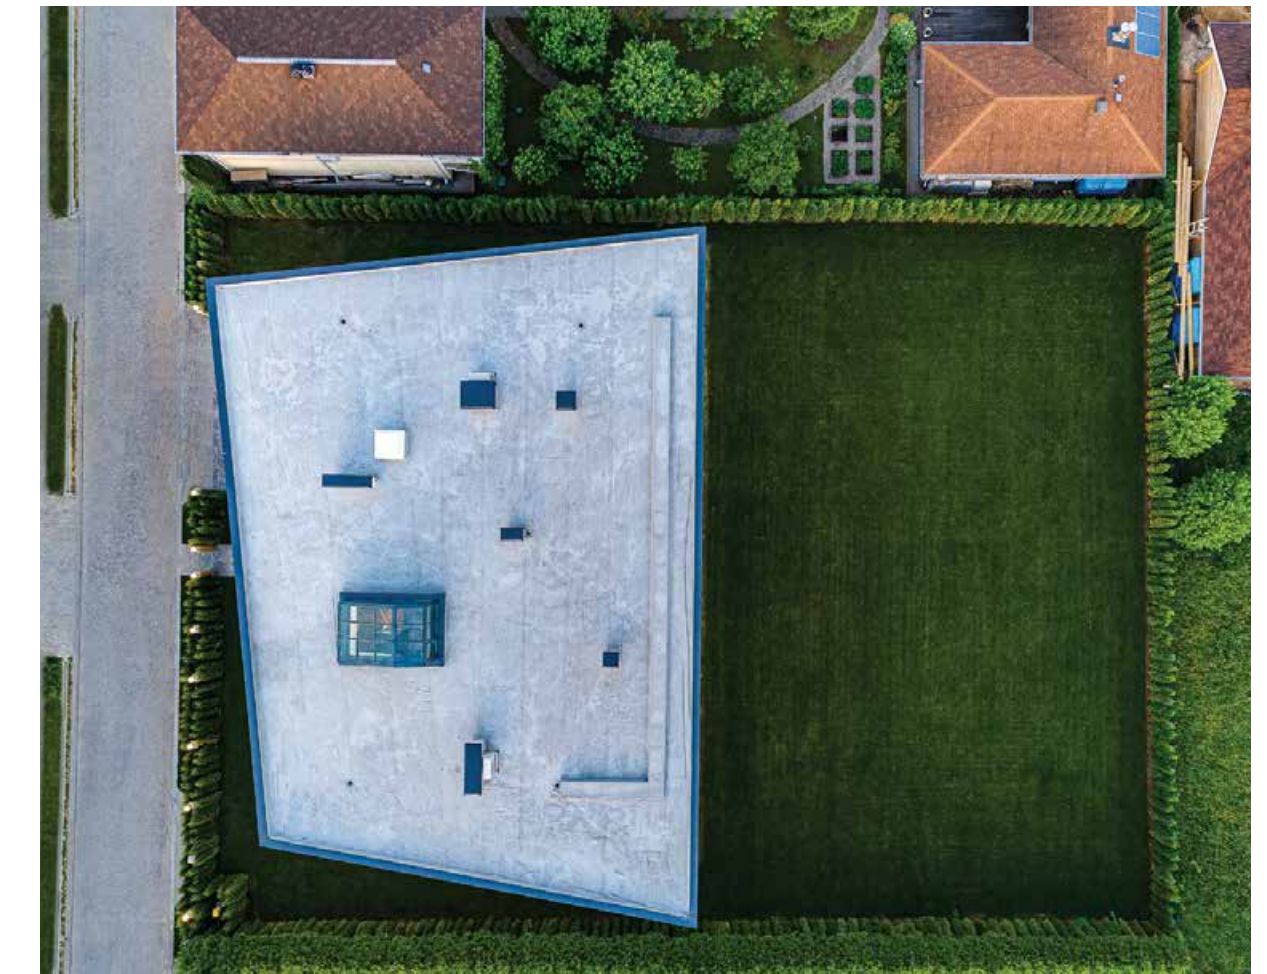

ПЛОЩАДЬ  
**853 м<sup>2</sup>**

КОТТЕДЖ  
**КНЯЖЬЕ ОЗЕРО**

| КОТТЕДЖ КНЯЖЬЕ ОЗЕРО

Коттедж князье озеро

| КОТТЕДЖ КНЯЖЬЕ ОЗЕРО

| КОТТЕДЖ КНЯЖЬЕ ОЗЕРО

| КОТТЕДЖ КНЯЖЬЕ ОЗЕРО

| КОТЛЕНИЦА КНЯЖЬЕ ОЗЕРО

| КОТТЕДЖ КНЯЖЬЕ ОЗЕРО

Коттедж Княжье Озеро

ПЛАН 1-ГО ЭТАЖА  
Общая площадь: 513,1 кв.м.

**ПЛАН 2-ГО ЭТАЖА**  
Общая площадь: 302,8 кв.м.

ПЛАН 3-ГО ЭТАЖА  
Общая площадь: 121,8 кв.м.